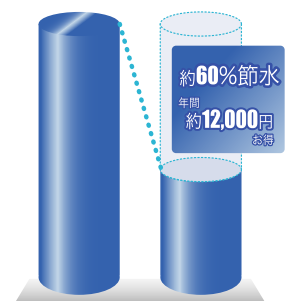

【エコロジーでエコノミーな超節水トイレ

【超節水ECO6】

大洗浄6L、小洗浄5Lの「超節水ECO6トイレ」。旧来型便器※(大13L)と比べ60%の節水を実現しました!2日でおフロ1杯分以上(248L)の水が節約できます。水道料金は年間約12,000円もお得です。 ※1989年~2001年発売品

2日でおフロ1杯以上の節水効果

(おフロ1杯を180Lで計算)

旧来型便器※(大13L) ECO6便器(大6L/小5L)