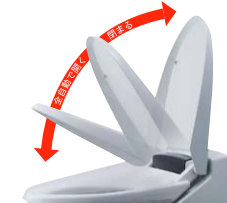

フルオート便座

便器の前に立つと自動的に便フタが開き、使用後は自動的に閉まります。