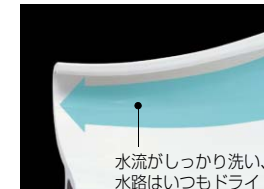

【まる洗い洗浄】

上から100パーセント流す強力な洗浄により、わずか6Lでも便器内の汚れをしっかりと洗い流します。

まる洗い洗浄

※写真は洗浄イメージです。

【汚れカット形状】

汚れが付着しても洗浄水がすっきり洗います。もちろん通水路もツルツルです。

水流がしっかり洗い、水路はいつもドライ

汚れカット形状

【エコロジーでエコノミーな超節水トイレ

【超節水ECO6】

大洗浄6L、小洗浄5Lの「超節水ECO6トイレ」。旧来型便器※(大13L)と比べ60%の節水を実現しました!2日でおフロ1杯分以上(248L)の水が節約できます。水道料金は年間約12,000円もお得です。 ※1989年~2001年発売品

2日でおフロ1杯以上の節水効果

(おフロ1杯を180Lで計算)

旧来型便器※(大13L) ECO6便器(大6L/小5L)